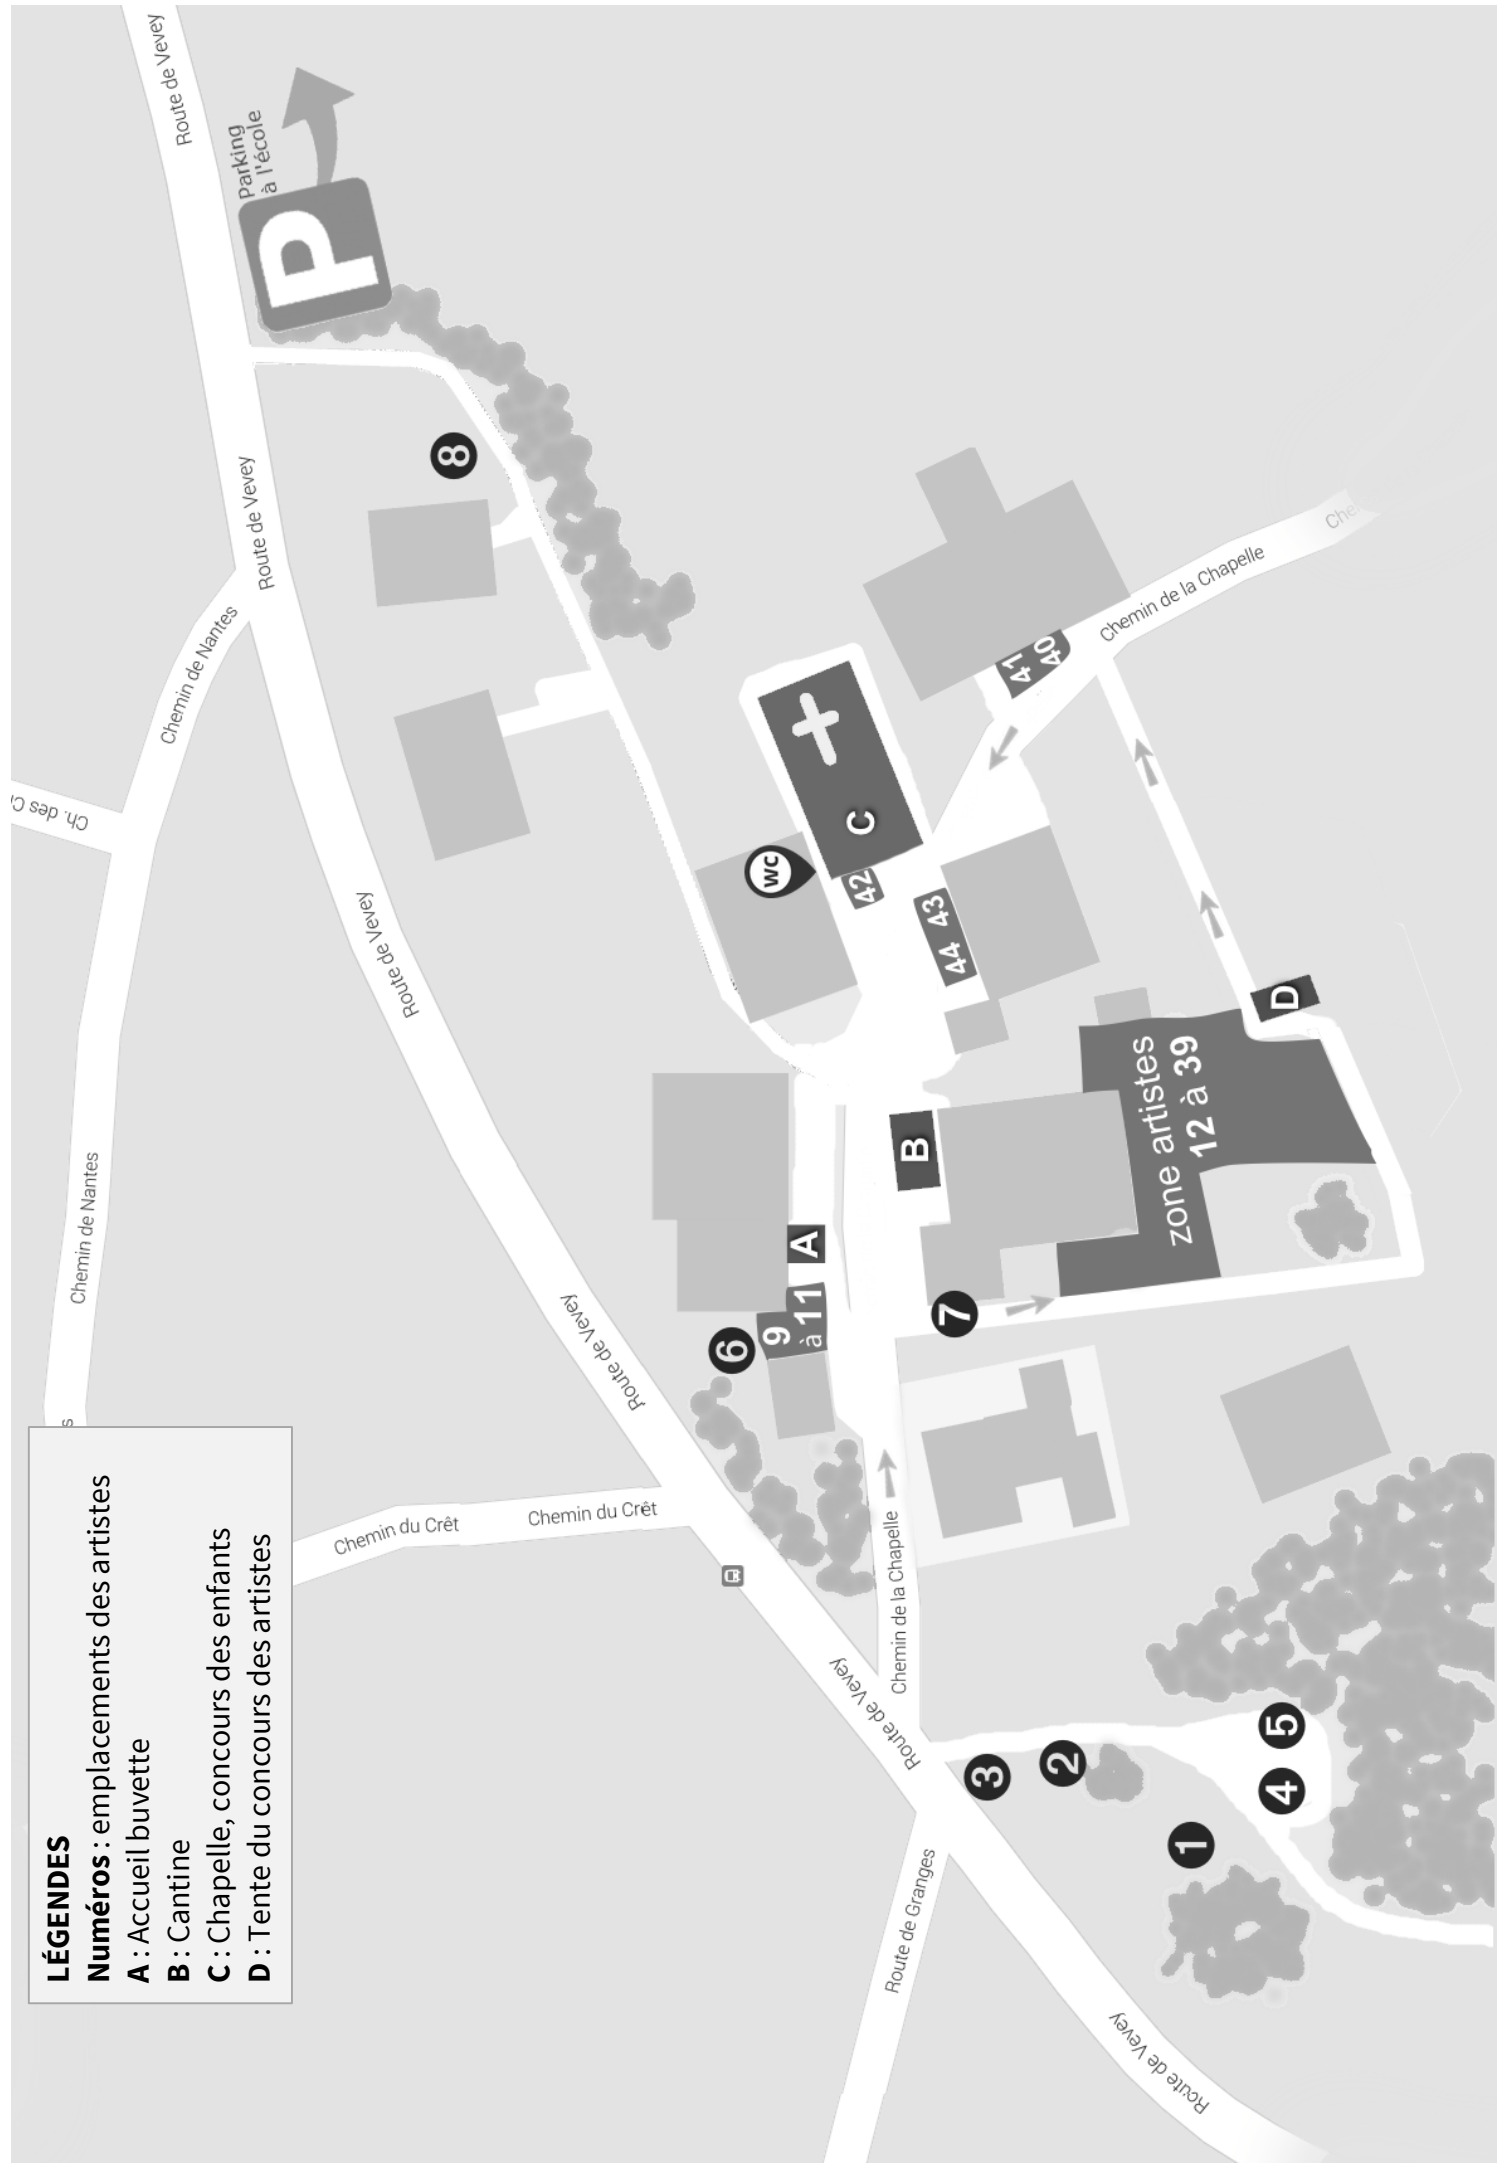

LISTE DES ARTISTES EXPOSANT

Les emplacements sont indiqués sur le plan de la manifestation

Sculpteurs exposant sur les deux semaines

Nom Prénom, par ordre alphabétique Emplacement

Thoney Raoul - invité d'honneur	1
Andreae Dominique	4
Bossy Jimmy (Y'a q'A)	3
Dorthe Marcel	8
Chevalley Gérald	7
Palmer Arik	2
Peitrequin Timothée	5
Perroud Philippe	6

LÉGENDES

Numéros : emplacements des artistes

A : Accueil buvette

B : Cantine

C : Chapelle, concours des enfants

D : Tente du concours des artistes

Bossonn'Art

AVEC LE GÉNÉREUX SOUTIEN DE: